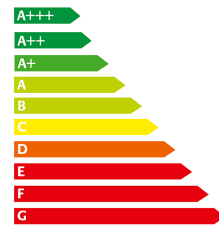

Verbrauchsangaben

komb. 6.1 l/100km*
innerorts 5.9 l/100km*
außerorts 5.3 l/100km*

CO2 Emissionen

komb. 138 g/km*
Schadstoffklasse:
EUROEURO6D
Umweltplakette: 4 (Grün)

Ausstattung

2-Zonen-Klimaautomatik	ABS	Alu-Felgen	Bord-Computer
Dachreling	ESP	El. Fensterheber	Garantie
Multifunktionslenkrad	Navigationssystem	Nichtraucherfahrzeug	Rußpartikelfilter
Servolenkung	Sitzheizung	Start/Stop-Automatik	Traktionskontrolle
Wegfahrsperr	Zentralverriegelung		