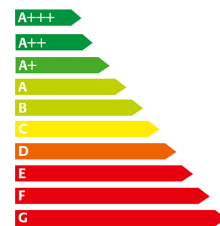

### CO2 Emissionen

komb. 101 g/km\*  
Schadstoffklasse: EURO6  
Umweltplakette: 4 (Grün)