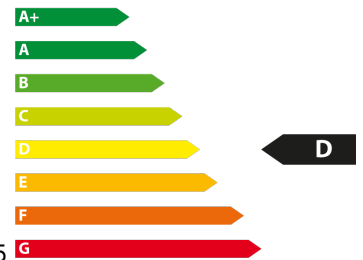

Verbrauchsangaben

komb. 6.5 l/100km*
innerorts 8.4 l/100km*
außerorts 5.4 l/100km*

CO2 Emissionen

komb. 152 g/km*
Schadstoffklasse: EUROEURO5
Umweltplakette: 4 (Grün)

Ausstattung

2-Zonen-Klimaautomatik	ABS	Alu-Felgen	Bord-Computer
ESP	El. Fensterheber	Garantie	Kurvenlicht
Nebelscheinwerfer	Nichtraucherfahrzeug	Radio	Servolenkung
Sitzheizung	Tagfahrlicht	Tempomat	Traktionskontrolle
Wegfahrsperre	Zentralverriegelung		